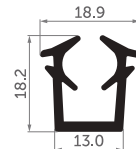

# УПЛОТНИТЕЛИ ДЛЯ АЛЮМИНИЕВЫХ КОНСТРУКЦИЙ

**AU1002X**

**AU1006X**

**AU1014X**

**AU1016X**

**AU1017X**

**AU1021X**

**AR1022X**