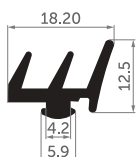

# УПЛОТНИТЕЛИ ДЛЯ АЛЮМИНИЕВЫХ КОНСТРУКЦИЙ

**AU1002X**

**AU1006X**

**AU1014X**

**AU1016X**

**AU1017X**

**AU1021X**

**AR1022X**